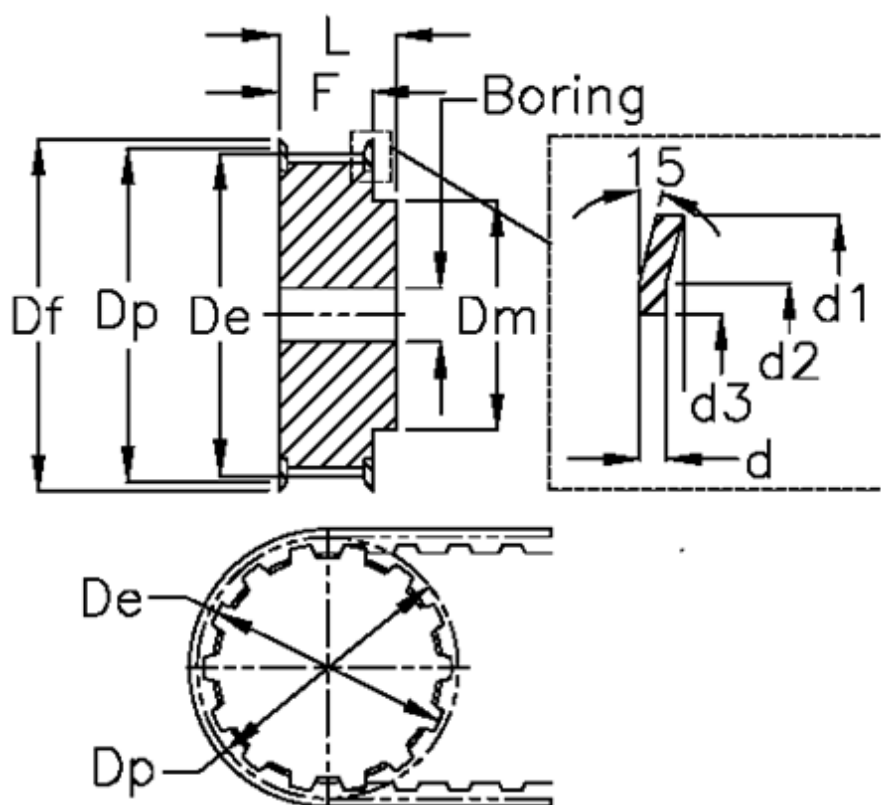

Varenummer: 604144034050
 Beskrivelse: Tandremskive med nav
 HTD 34 8M 50

Mål

Boring = 15	Dm = 66
Bredde = 50	Dp = 86.58
d = 1.5	F = 60
d1 = 91	Flangetype = F31
d2 = 85.5	L = 70
d3 = 76	Tandantal = 34
De = 85.22	Type = 8M
Df = 91	Vægt = 2.69